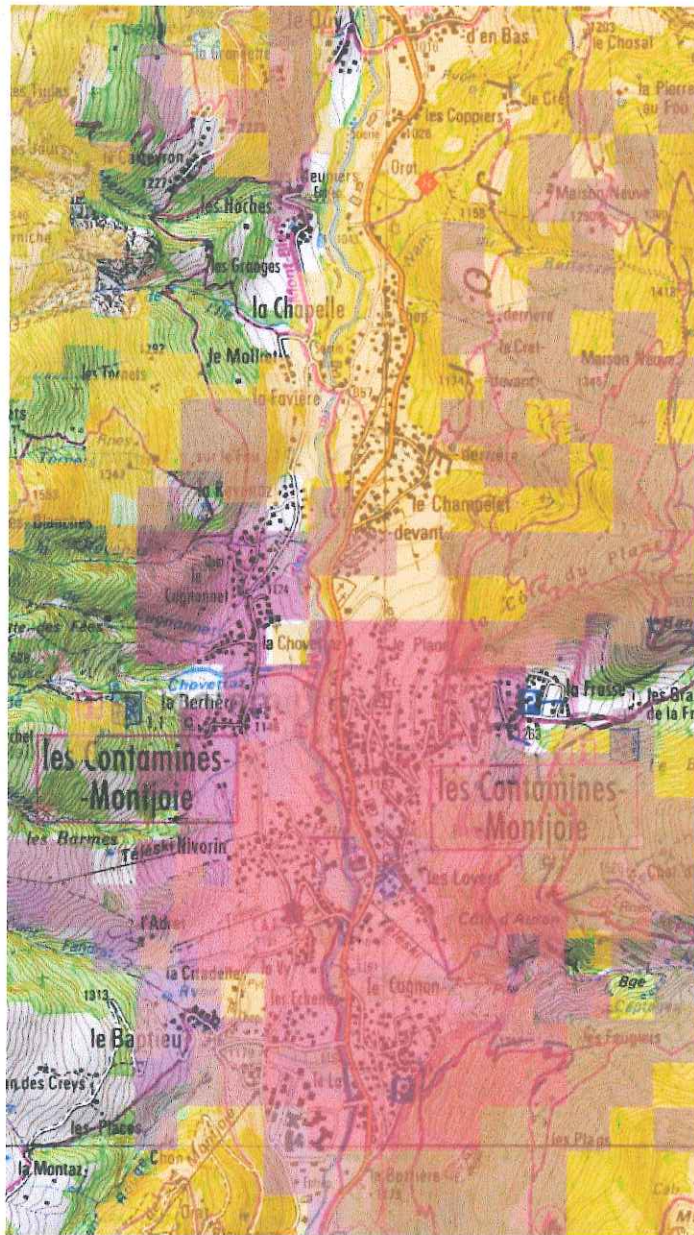

DIAGRAMME DE DESSERTE

Légende

- Champ > 55 dbµV
- 45 dbµV < Champ < 55 dbµV
- 35 dbµV < Champ < 45 dbµV

DFL Consulting InfraWire	1 Rue Victor Hugo 30150 L'Escoulaou 04120	Roquemaure Castellane	Date	Version	Page
	DOE	Station TNT 30-3 Les Contamines - Baptieu	15/02/12	Rev 1	7/9